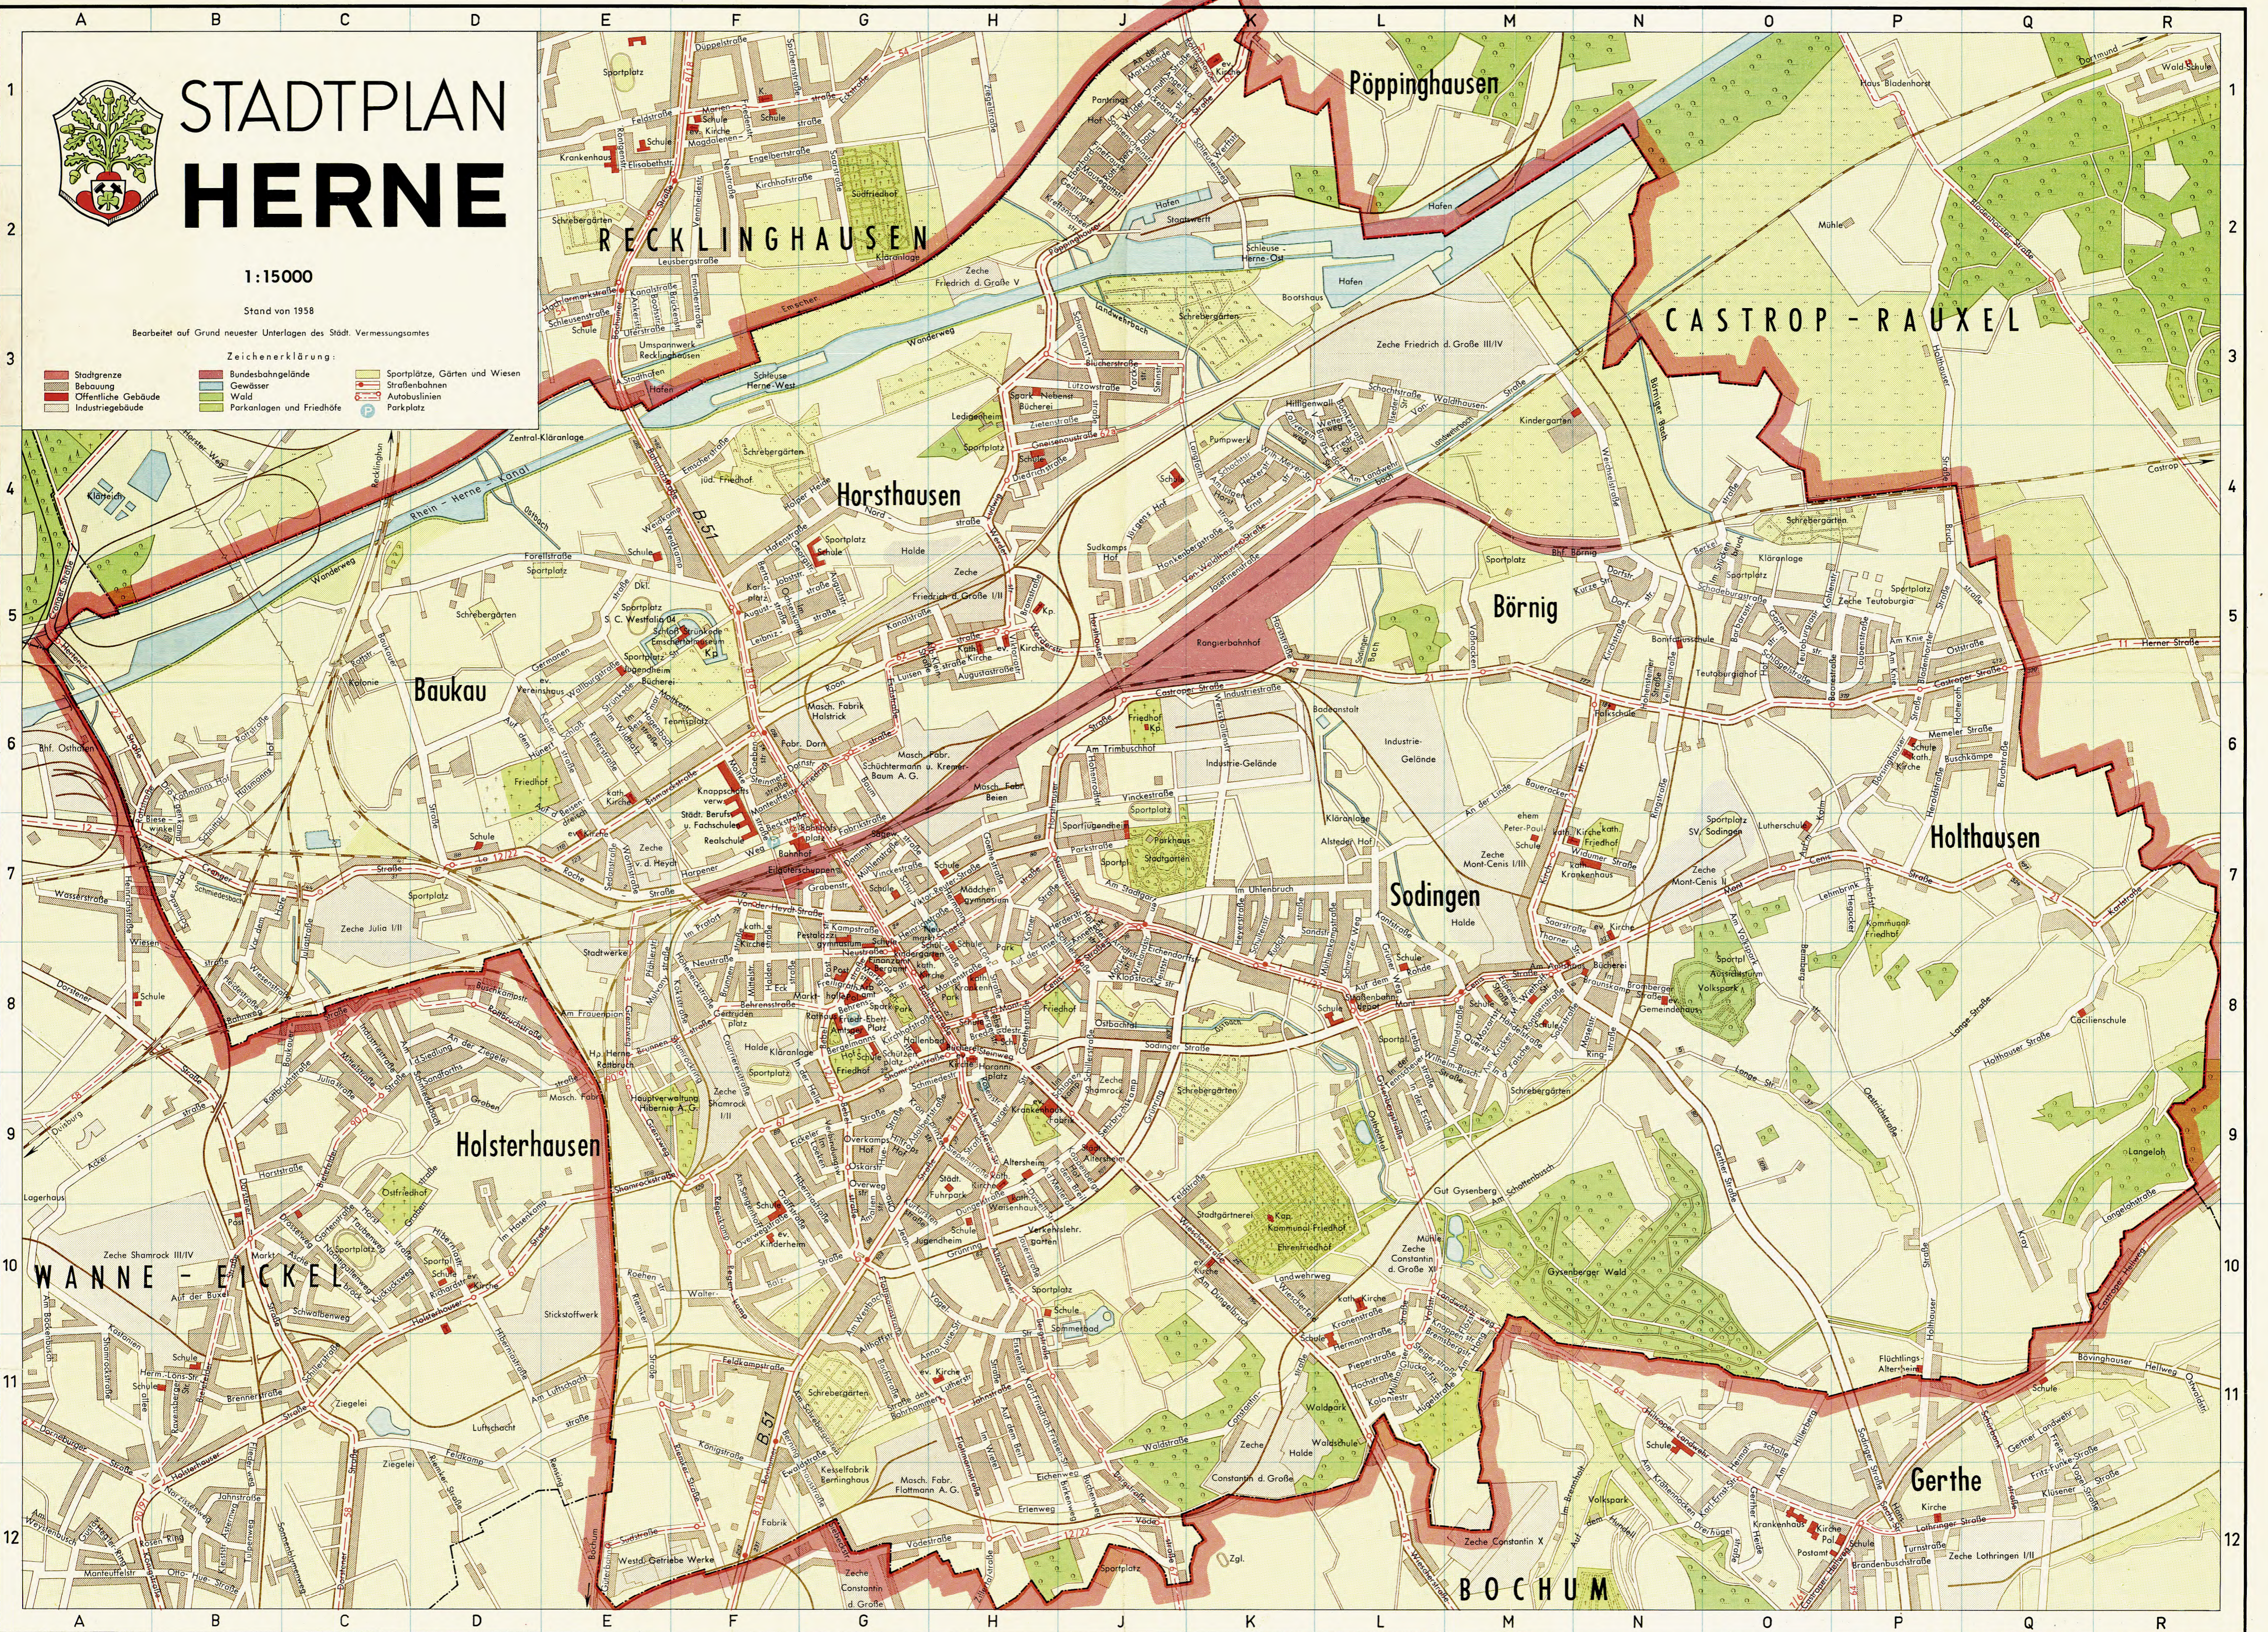

STADTPLAN HERNE

1:15000

Stand von 1958

Zeichenerklärung:

- Stadtgrenze
- Bundesbahngelände
- Öffentliche Gebäude
- Industriebäude
- Sportplätze, Gärten und Wiesen
- Straßenbahnen
- Wald
- Parkanlagen und Friedhöfe
- Sportplätze, Gärten und Wiesen
- Autobuslinien
- Parkplatz

Nachdruck verboten

Adalbertstraße G H 9	Auf der Insel H 8	Bramstraße H 5	Eschstraße G 6	Grüner Weg G 10	Hölderlinstraße J 7	Jean-Vogel-Straße G 10	Landwehrweg K 10	Neumarkt H 7	Röntgenstraße M 8	Sodinger Straße J 8	Von-Waldhausen-Str. K 4
Albert-Klein-Straße H 5	Auf'm Kolm O 7	Breddestraße H 8	Eupener Straße M 8	Güterbahnstraße G 10	Holper Heide G 4	Jobststraße F 5	Langelohstraße R 10	Nordstraße G 4	Roosstraße G 6	Vor dem Hofe B 7	
Alteiler Haf L 7	Augustastr. H 5	Brennsbergstraße LM 11	Ewaldstraße G 11	Hafenstraße L 8	Hallhausener Straße Q 8	Josefstraße N 8	Lange Straße K 4	Rotthausstraße J 1/2	Röttgerstraße H 9	Volknacken M 5	
Altenhöfer Straße H 9	Augustastr. FG 5	Bromberger Straße N 8	Gysenbergstraße L 9	Hakenberger Straße J 5	Hankensbergstraße J 5	Jürgens Hof J 4/5	Langarthstraße K 4	Rotthausstraße B 6	Rottstraße J 5	Voßstraße L 10	
Althoffstraße G 11		Brunnenstraße P 4		Harststraße K 5	Harststraße K 5		Lauenstraße P 5	Rudolfstraße K 8	Sandstraße K 7	Weichstraße N 4	
Amalienstraße G 10		Buchenweg F 7		Hatthorstraße P 6	Hatthorstraße P 6		Leibnizstraße F 5	Saarstraße M 7	Sandstraße K 7	Weidkamp E 4	
Am Amthaus M 8	Baarestraße P 5	Buschkampfe Q 6		Hügelstraße L 11	Hügelstraße L 11		Liebigstraße H 8	Schachstraße K 4	Schachstraße K 4	Werderstraße H 5	
Am Düngelbruch M 8	Bachstraße G 11		Castrop Straße J 6	Im Prator J 7	Im Prator J 7		Ludwigstraße H 4	Schadenstraße G 9	Schadenstraße G 9	Werthstraße K 1	
Am Frauenpion E 8	Bahnplatz G 7		Constantinstraße K 11	Im Bräunskamp N 8	Im Bräunskamp N 8		Luisenstraße G 5	Schoenstraße H 7	Schoenstraße H 7	Werkhallenstraße K 6	
Am Hang M 11	Bahnstraße H 8		Courrierstraße F 8	Im Loeken G 9	Im Loeken G 9		Lützwitzstraße H 11	Schornstraße J 3	Schornstraße J 3	Wiesenerstraße B 8	
Am Knie P 5	Bahnweg B 8		Cranger Straße BD 7	Im Ochsenkamp F 5	Im Ochsenkamp F 5		Mont-Cenis-Str. H 11	Schulstraße J 8	Schulstraße J 8	Wiesenerstraße B 8	
Am Kricken M 8	Barbarstraße O 5			Im Protort J 7	Im Protort J 7		Manteuffelstraße F 6	Schillerstraße J 8	Schillerstraße J 8	Wiesenerstraße B 8	
Am Landwehrbach L 4	Baueracker C 5		Dammstraße G 7	Im Schlangenamp L 9	Im Schlangenamp L 9		Marienstraße G 8	Schleusenweg K 1	Schleusenweg K 1	Wiesenerstraße B 8	
Am Lügen Harst K 4	Baukauer Straße C 5		Die drichstraße N 5	Im Stückenbruch K 7	Im Stückenbruch K 7		Markgrafenstraße G 8	Schloß-Strunkede-Straße E 6	Schloß-Strunkede-Straße E 6	Wiesenerstraße B 8	
Am Trimbuschhof M 9	Beckstraße G 8		Domstraße F 6	Im Wiescherfeld K 10	Im Wiescherfeld K 10		Mausegattenstraße J 2	Schmiedestraße H 9	Schmiedestraße H 9	Wiesenerstraße B 8	
Am Schrebergarten G 11	Beckstraße G 8		Dügelkamp B 6/7	Im Willichz E 6	Im Willichz E 6		Mittelstraße F 6	Schnitzstraße B 7	Schnitzstraße B 7	Wiesenerstraße B 8	
Am Sengenhoff F 9	Beckstraße G 8		Dügelkamp B 6/7	In der Deil J 9	In der Deil J 9		Mühlstraße F 6	Schulstraße G 7	Schulstraße G 7	Wiesenerstraße B 8	
Am Stadgarten J 7	Behrensstraße F 7			In der Esche L 9	In der Esche L 9		Mühlstraße F 6	Schulstraße G 7	Schulstraße G 7	Wiesenerstraße B 8	
Am Trimbuschhof J 6	Behrensstraße F 7			In der Falsche J 9	In der Falsche J 9		Mont-Cenis-Str. H 11	Schulstraße G 7	Schulstraße G 7	Wiesenerstraße B 8	
Am Westpark G 10	Berkstraße H 10			In der Helle G 9	In der Helle G 9		Müllerstraße L 11	Schulstraße G 7	Schulstraße G 7	Wiesenerstraße B 8	
An der Linde M 6	Berkstraße H 10			In der Tencheuer L 9	In der Tencheuer L 9		Mühlstraße F 6	Schulstraße G 7	Schulstraße G 7	Wiesenerstraße B 8	
An der Marktscheide J 1	Berkstraße H 10			Industriestraße K 6	Industriestraße K 6		Mühlstraße F 6	Schulstraße G 7	Schulstraße G 7	Wiesenerstraße B 8	
Angelkstraße J 1	Berkstraße H 10			Jahnstraße H 11	Jahnstraße H 11		Mühlstraße F 6	Schulstraße G 7	Schulstraße G 7	Wiesenerstraße B 8	
Anna-Luise-Straße H 11	Berkstraße H 10			Jahnstraße H 11	Jahnstraße H 11		Mühlstraße F 6	Schulstraße G 7	Schulstraße G 7	Wiesenerstraße B 8	
Annethstraße J 7	Berkstraße H 10			Jahnstraße H 11	Jahnstraße H 11		Mühlstraße F 6	Schulstraße G 7	Schulstraße G 7	Wiesenerstraße B 8	
Arnstraße J 8	Berkstraße H 10			Jahnstraße H 11	Jahnstraße H 11		Mühlstraße F 6	Schulstraße G 7	Schulstraße G 7	Wiesenerstraße B 8	
Auf dem Beil H 11	Bladenhorster Straße P 5			Jahnstraße H 11	Jahnstraße H 11		Mühlstraße F 6	Schulstraße G 7	Schulstraße G 7	Wiesenerstraße B 8	
Auf dem Baisendreich E 4	Blücherstraße J 3			Jahnstraße H 11	Jahnstraße H 11		Mühlstraße F 6	Schulstraße G 7	Schulstraße G 7	Wiesenerstraße B 8	
Auf dem Hüner D 6	Böcherstraße H 9			Jahnstraße H 11	Jahnstraße H 11		Mühlstraße F 6	Schulstraße G 7	Schulstraße G 7	Wiesenerstraße B 8	
Auf dem Metlerort H 9	Böcherstraße H 9			Jahnstraße H 11	Jahnstraße H 11		Mühlstraße F 6	Schulstraße G 7	Schulstraße G 7	Wiesenerstraße B 8	
Auf dem Rohde L 8	Böcherstraße H 9			Jahnstraße H 11	Jahnstraße H 11		Mühlstraße F 6	Schulstraße G 7	Schulstraße G 7	Wiesenerstraße B 8	

Lithographie u. Druck: Willy Gröschel KG., Dortmund